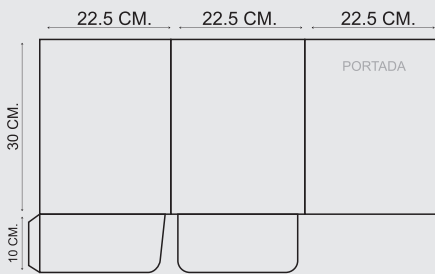

Mod. Triple

*Muestra impresa en 4x4

Medida final

22.5x30 cm.

Ranura para tarjeta y/o CD (opcional)
Solicite el Template en PDF

Papeles disponibles

- Sulfatada de 14Puntos
- Couche 300 gramos

Tipo de Impresión:

Impresión Offset a partir de 250 pzas.
(4x0 y 4x4)

Acabados:

- Barniz u.v brillante ó Mate
- Barniz u.v. a Registro
- Plastificado mate ó brillante

Capacidad:

Puede guardar hasta 50 hojas
de papel bond 75 gramos.