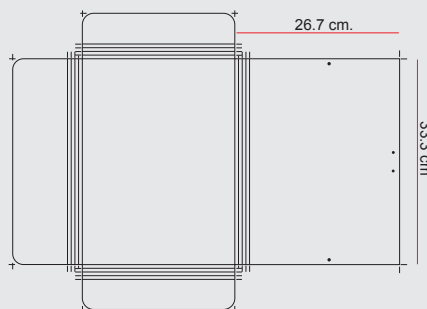

Mod. Liga

Medida final
26.7x33.3 cm.

- Solapa inferior y superior de 7cm de altura
- Solapa lateral de 10.5 cm.

Ranura para tarjeta (opcional)
Solicite el Template en PDF

Papeles disponibles

- SBS 16Puntos
- Fuelle de 6mm
- Con ojillos y Cordón Elástico expandible hasta 24mm.

Tipo de Impresión:

Impresión Offset a partir de 250 pzas.
(4x0 y 4x4)

Acabados:

- Barniz u.v brillante ó Mate
- Barniz u.v. a Registro
- Plastificado mate ó brillante

Capacidad:

Puede guardar hasta 50 hojas de papel bond 75 gramos.

Presentación para envío:

-Cajas de cartón resistente con alrededor de 30 Folders.

Tiempos de entrega promedio

250 a 3,000 pzas.	10-12 días hábiles
5,000 a 20,000 pzas.	15-22 días hábiles
21,000 a 50,000 pzas.	25-40 días hábiles