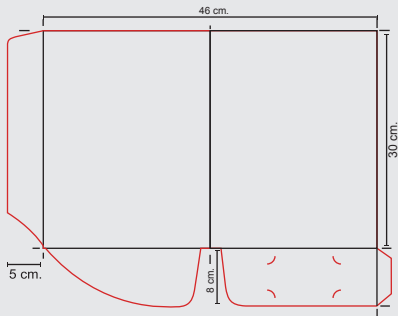

Mod. Esmeralda

Medida final
23x30 cm.

Ranura para tarjeta (opcional)
Solicite el Template en PDF

2 Solapas de 8cm. de altura
y 1 solapa lateral de 5 cm. de anch

Papeles disponibles

- Sulfatada de 12 Puntos
- Couche 300 gramos
- Opcionales sulfatada de 14, 16 y 18 Puntos (Solicitar cotización especial)

Tipo de Impresión:

Impresión Offset a partir de 250 pzas.
(4x0 y 4x4)

Acabados:

- Barniz u.v brillante ó Mate
- Barniz u.v. a Registro
- Plastificado mate ó brillante

Capacidad:

Puede guardar hasta 100 hojas
de papel bond 75 gramos.