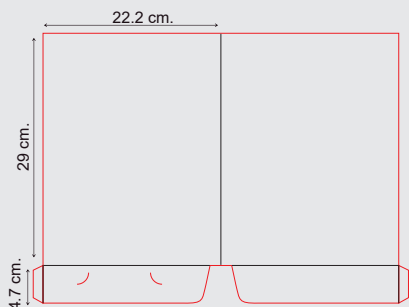

Mod. Clásico

Medida final

22.2x29 cm.

Ranura para tarjeta (opcional)
Solicite el Template en PDF

Papeles disponibles

- Sulfatada de 12 Puntos
- Couche 300 gramos

Tipo de Impresión:

Impresión Offset a partir de 250 pzas.
(4x0 y 4x4)