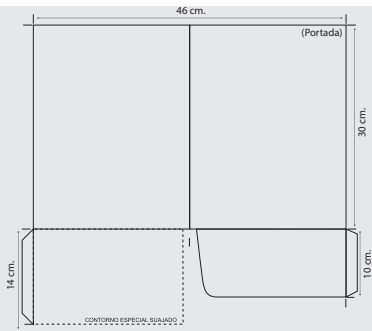

Mod. Ámbar

Muestra impresa en 4x4

Medida final
23x30 cm.

- 1 Solapas de 10cm. de altura
 - 1 Solapa con suaje personalizado
 - Ranura para tarjeta (opcional)
- Solicite el Template en PDF

Papeles disponibles

- Sulfatada de 12 Puntos
- Couche 300 gramos
- Opcionales sulfatada de 14, 16 y 18 Puntos (solicitar cotización especial)

Tipo de Impresión:

Impresión Offset a partir de 250 pzas.
(4x0 y 4x4)

Acabados:

- Barniz u.v brillante ó Mate
- Barniz u.v. a Registro
- Plastificado mate ó brillante

Capacidad:

Puede guardar hasta 100 hojas de papel bond 75 gramos.

Presentación para envío:

-Cajas de cartón resistente con un aproximado de 40 a 60 Folders.

Tiempos de entrega promedio

- 250 a 3,000 pzas. 8-12 días hábiles
- 5,000 a 20,000 pzas. 15-22 días hábiles
- 21,000 a 50,000 pzas. 25-40 días hábiles