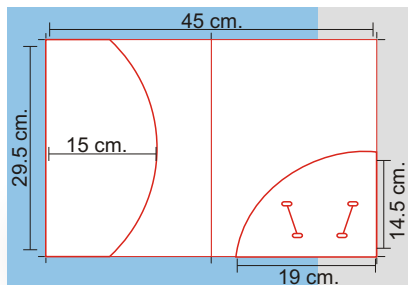

Mod. Impressshop

-Medida final
22.5x29.5 cm.
-Suaje porta-tarjeta

Papel

-SBS 12 Puntos
-Couche 300 gramos

*Diferencia:
El Couche es liso y blanco.
La "SBS" es ligeramente más gruesa,
menos blanca y porosa por dentro.

Opciones de Impresión:
-Offset a partir de 250 pzas.
(4x0 y 4x4)

Acabados:

-Barniz u.v. Brillante
-Barniz u.v. Mate
-Barniz u.v. a Registro
-Plastificado Brillante
-Plastificado Mate

Capacidad de archivar hasta
70 hojas de papel
tamaño carta bond 75 gramos